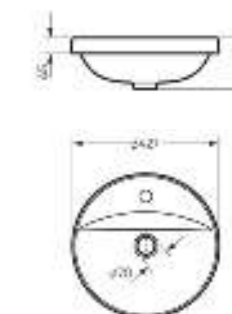

**Накладной умывальник
ART SLIM**

Ш 400 Г 400 В 147 мм / Вес брутто 8.23 кг

Артикул: WB.CT/Art/40-N.Slim/WHT.G

на столешницу
на тумбу
для накладных
умывальников

**Накладной умывальник
ART CUT**

Ш 400 Г 400 В 159 мм / Вес брутто 7.43 кг

Артикул: WB.CT/Art/40-N.Cut/WHT.G

на столешницу
на тумбу
для накладных
умывальников

**Врезной умывальник
ART INSIDE**

Ш 427 Г 427 В 150 мм / Вес брутто 6.88 кг

Артикул: WB.IN/Art/43-C/WHT.G

врезной