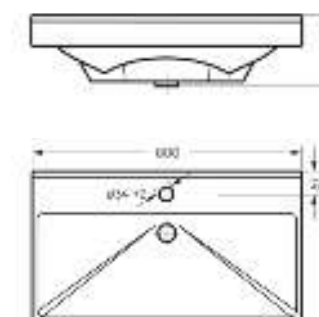

Мебельный умывальник
FEST 80

Ш 800 Г 450 В 220 мм / Вес брутто 25.75 кг

Артикул: WB.FN/Fest/80-C/WHT.G

на тумбу