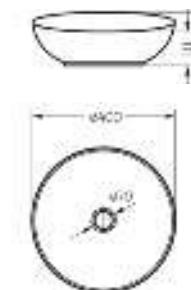

на столешницу
на тумбу
для накладных
умывальников

**Накладной умывальник
ART CUT**

Ш 400 Г 400 В 159 мм / Вес брутто 7.43 кг

Артикул: WB.CT/Art/40-N.Cut/WHT.G

на столешницу
на тумбу
для накладных
умывальников