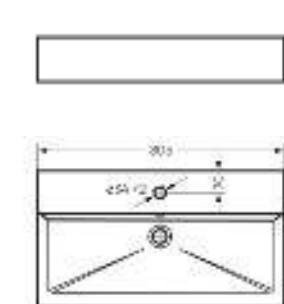

Ш 600 Г 420 В 160 мм / Вес брутто 16.65 кг

Артикул: WB.FN/Novel/60-C/WHT.G

на тумбу

Мебельный умывальник
NOVEL 80

Ш 805 Г 423 В 160 мм / Вес брутто 22.33 кг

Артикул: WB.FN/Novel/80-C/WHT.G

на тумбу

Мебельный умывальник Novel 60 | Тумба подвесная Novel 60 | Керамогранит kerranova.ru