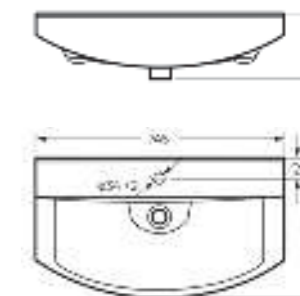

Мебельный умывальник
BEST 75

Ш 745 Г 430 В 202 мм / Вес брутто 22 кг

Артикул: WB.FN/Best/75-C/WHT.G

на тумбу