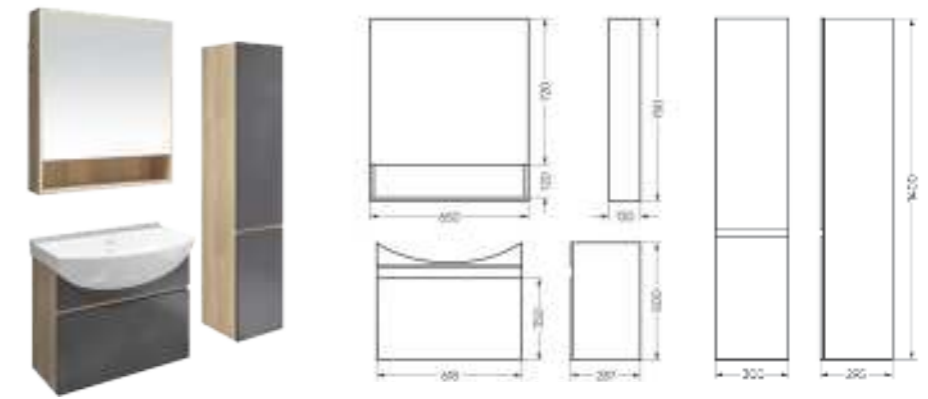

Подходит для умывальников:
Best 65