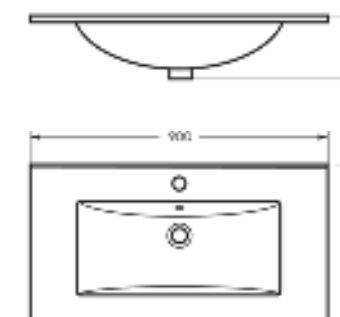

Мебельный умывальник
QUADRO 75

Ш 750 Г 462 В 193 мм / Вес брутто 22.47 кг

Артикул: WB.FN/Quadro/75-C/WHT.G

на тумбу

Мебельный умывальник
QUADRO 90

Ш 900 Г 475 В 189 мм / Вес брутто 19.53 кг

Артикул: WB.FN/Quadro/90-C/WHT.G