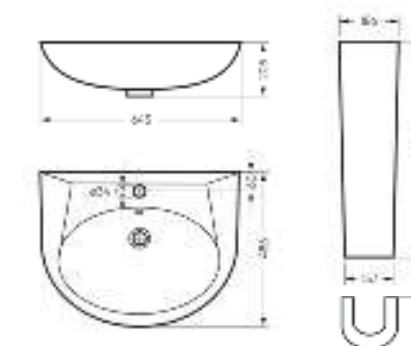

Унитаз-компакт
CLASSIC

Ш 350 Г 640 В 790 мм / Вес брутто 30.38 кг

Артикул Classic Basic: WC.CC/Classic/2-TM/WHT.G

Артикул Classic Comfort: WC.CC/Classic/2-DM/WHT.G

Умывальник на пьедестале
CLASSIC

Умывальник Ш 645 Г 485 В 205 мм / Вес брутто 16.1 кг
Пьедестал Ш 186 Г 168 В 690 мм / Вес брутто 9.16 кг

Артикул на умывальник: WB.PD/Classic/65-N/WHT.G
Артикул на пьедестал: PD.FS/Classic/N/WHT.G

на пьедестале

Мебельный умывальник
CLASSIC 80

Ш 814 Г 525 В 210 мм / Вес брутто 23.84 кг

Артикул: WB.FN/Classic/80-C/WHT.G

на тумбу

Мебельный умывальник
CLASSIC 90

Ш 890 Г 460 В 213 мм / Вес брутто 24.24 кг

Артикул: WB.FN/Classic/90-C/WHT.G

на тумбу