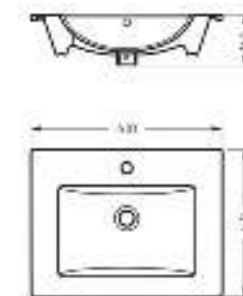

Мебельный умывальник
QUADRO 60

Ш 610 Г 471 В 164 мм / Вес брутто 16.78 кг

Артикул: WB.FN/Quadro/60-C/WHT.G

на тумбу