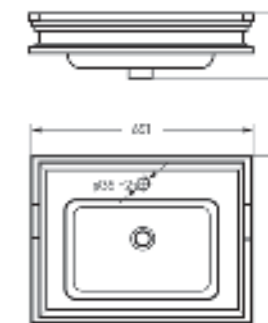

Умывальник AMPIR

Ш 651 Г 490 В 186 мм / Вес брутто 1794 кг