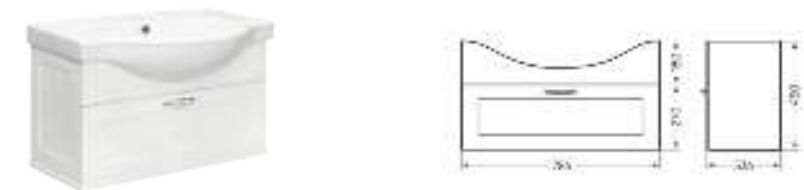

**Тумба для умывальника подвесная
CLASSIC 90**

Тумба Ш 786 Г 336 В 450 мм / Вес нетто: 24 кг
Артикул: CLS8SLCW900112F1

Подходит для умывальников:
Classic 90