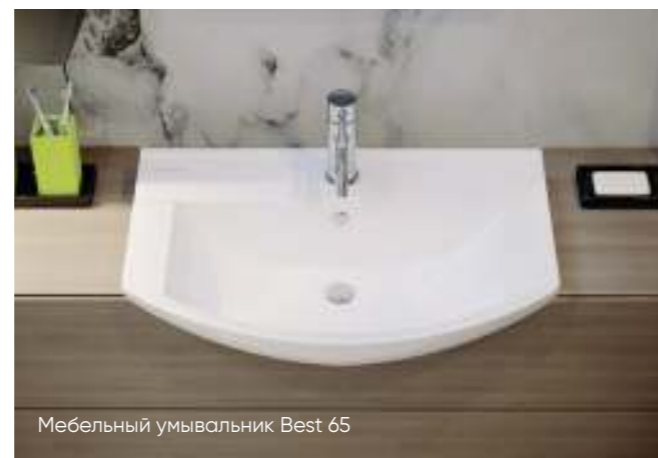

Мебельный умывальник Best 65