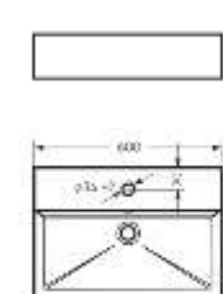

Ш 600 Г 420 В 160 мм / Вес брутто 16.65 кг

Артикул: WB.FN/Novel/60-C/WHT.G

на тумбу

Мебельный умывальник
NOVEL 80

Ш 805 Г 423 В 160 мм / Вес брутто 22.33 кг

Артикул: WB.FN/Novel/80-C/WHT.G

на тумбу

Мебельный умывальник Novel 60 | Тумба подвесная Novel 60 | Керамогранит kerranova.ru