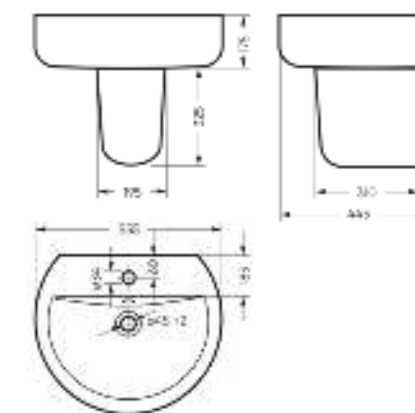

**Умывальник
BEST**

Умывальник Ш 555 Г 445 В 175 мм / Вес брутто 14.81 кг
Полупьедестал Ш 195 Г 310 В 325 мм / Вес брутто 7.78 кг

Возможные варианты цвета полупьедестала под заказ

Артикул на умывальник: WB.PD/Best/55-C/WHT.G

Артикул на полупьедестал белый: PD.WH/Best/N/WHT.G