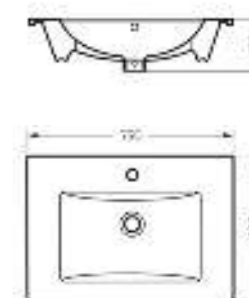

Мебельный умывальник
QUADRO 75

Ш 750 Г 462 В 193 мм / Вес брутто 22.47 кг

Артикул: WB.FN/Quadro/75-C/WHT.G

на тумбу

Мебельный умывальник
QUADRO 90

Ш 900 Г 475 В 189 мм / Вес брутто 19.53 кг

Артикул: WB.FN/Quadro/90-C/WHT.G