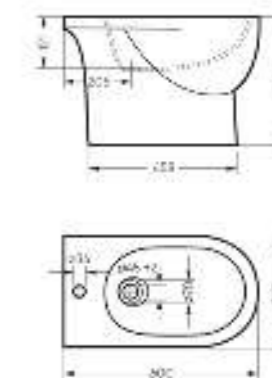

**Напольное биде
ART**

Ш 360 Г 600 В 398 мм / Вес брутто 20.77 кг

Артикул: BD.FS/Art/C/WHT.G

Пьедестальный умывальник Art

**Пьедестальный умывальник
ART**

Умывальник Ш 495 Г 465 В 265 мм / Вес брутто 15.13 кг
Пьедестал Ш 185 Г 180 В 655 мм / Вес брутто 11.73 кг

Артикул на умывальник: WB.PD/Art/50-C/WHT.G
Артикул на пьедестал: PD.FS/Art/N/WHT.G

на пьедестале