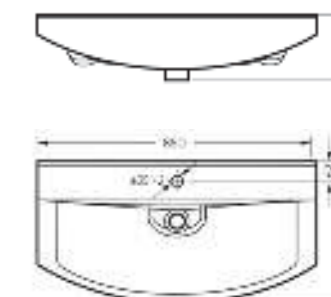

Артикул: WB.FN/Best/65-C/WHT.G

на тумбу

Мебельный умывальник
BEST 75

Ш 745 Г 430 В 202 мм / Вес брутто 22 кг

Артикул: WB.FN/Best/75-C/WHT.G

на тумбу

Мебельный умывальник
BEST 85

Ш 850 Г 433 В 194 мм / Вес брутто 22.83 кг