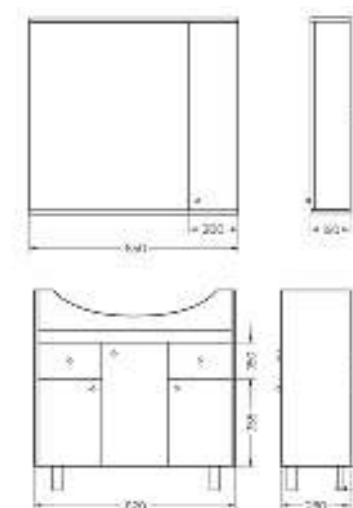

**Мебельный комплект
BEST 85**

Зеркало Ш 850 Г 160 В 800 мм / Вес нетто: 26 кг
Артикул: BSTSLMR85199W1

Тумба Ш 820 Г 280 В 820 мм / Вес нетто: 29 кг
Артикул: BSTSLCW851911F1