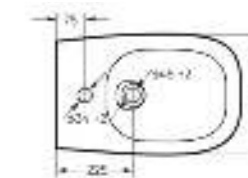

тонкое сиденье

Размеры можно посмотреть
на сайте sanitaluxe.ru

Биде
INFINITY

Ш 368 Г 555 В 431 мм / Вес брутто 30,93 кг

Артикул: BD.FS/Infinity/C/WHT.G

Биде Infinity | Унитаз-компакт Infinity Rimless | Накладной умывальник Infinity Slim | Тумба подвесная Infinity 100-20 бетон
Керамогранит kerranova.ru