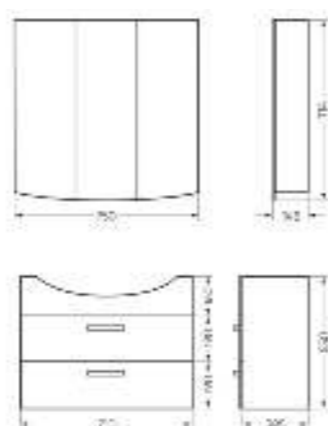

**Мебельный комплект подвесной
BEST 75 дуб сонома**

Зеркало Ш 750 Г 145 В 714 мм / Вес нетто: 25 кг
Артикул: BSTSLMR75199W1

Тумба Ш 710 Г 285 В 550 мм / Вес нетто: 23 кг
Артикул: BSTSLCW75192W1