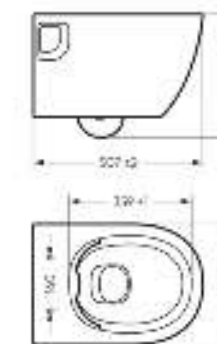

Унитаз подвесной
ART RIMLESS SLIM

Ш 363 Г 507 В 377 мм / Вес брутто 22.57 кг

Межосевое расстояние для монтажа
на систему инсталляции – 180 мм

Артикул: WC.WH/Art/SlimDM.Rim/WHT.G

- sanita crystal
- антистатик
- безободковой чаши
- микролифт
- slip up
- тонкое сиденье

NEW
PRODUCT